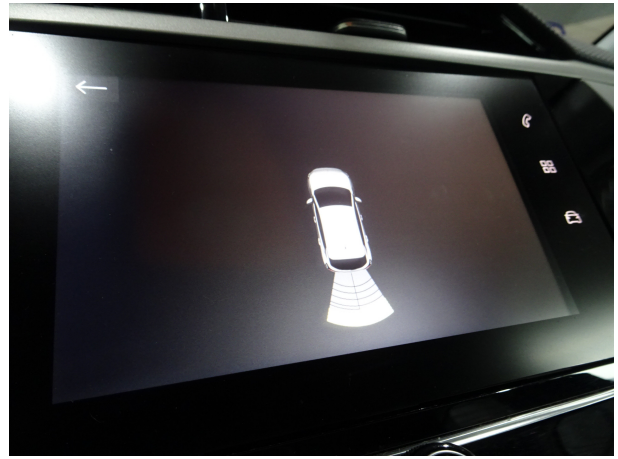

Interieur

Stuur verstelbaar
Stuurbekrachtiging snelheidsafhankelijk
Regensensor
Passagiersstoel in hoogte verstelbaar
Lederen stuurwiel
Elektrische ramen voor
Elektrische ramen achter
Cruise control
Binnenspiegel automatisch dimmend
Bestuurdersstoel in hoogte verstelbaar
Armsteun voor
Airco
Achterbank in delen neerklapbaar

Infotainment

Multimedia-voorbereiding
Autotelefoonvoorbereiding met bluetooth
Audio installatie premium

Overige

Rijstrooksensoren met correctie
LED mistlampen
Dab
Apple Carplay/Android Auto

FOTO'S

Deze auto financieren?